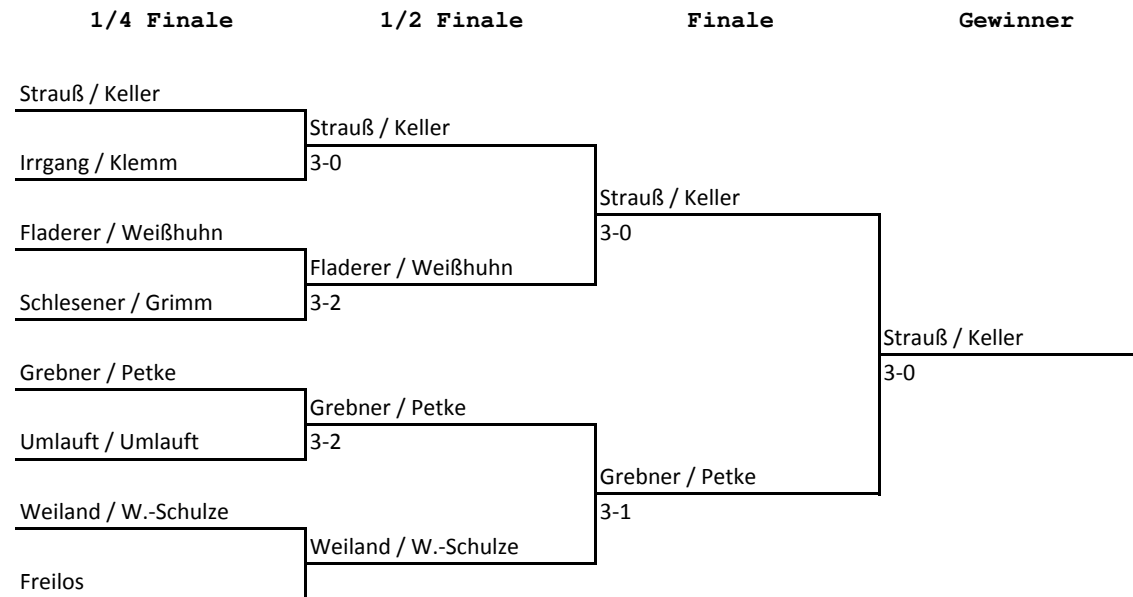

Weihnachtsturnier 2011: Damen- Doppel

1. Carla Strauß / Angela Keller
2. Sybille Grebner / Margitta Petke
3. Claudia Fladerer / Julia Weißhuhn
3. Petra Weiland / Babett Wetzels-Schulze